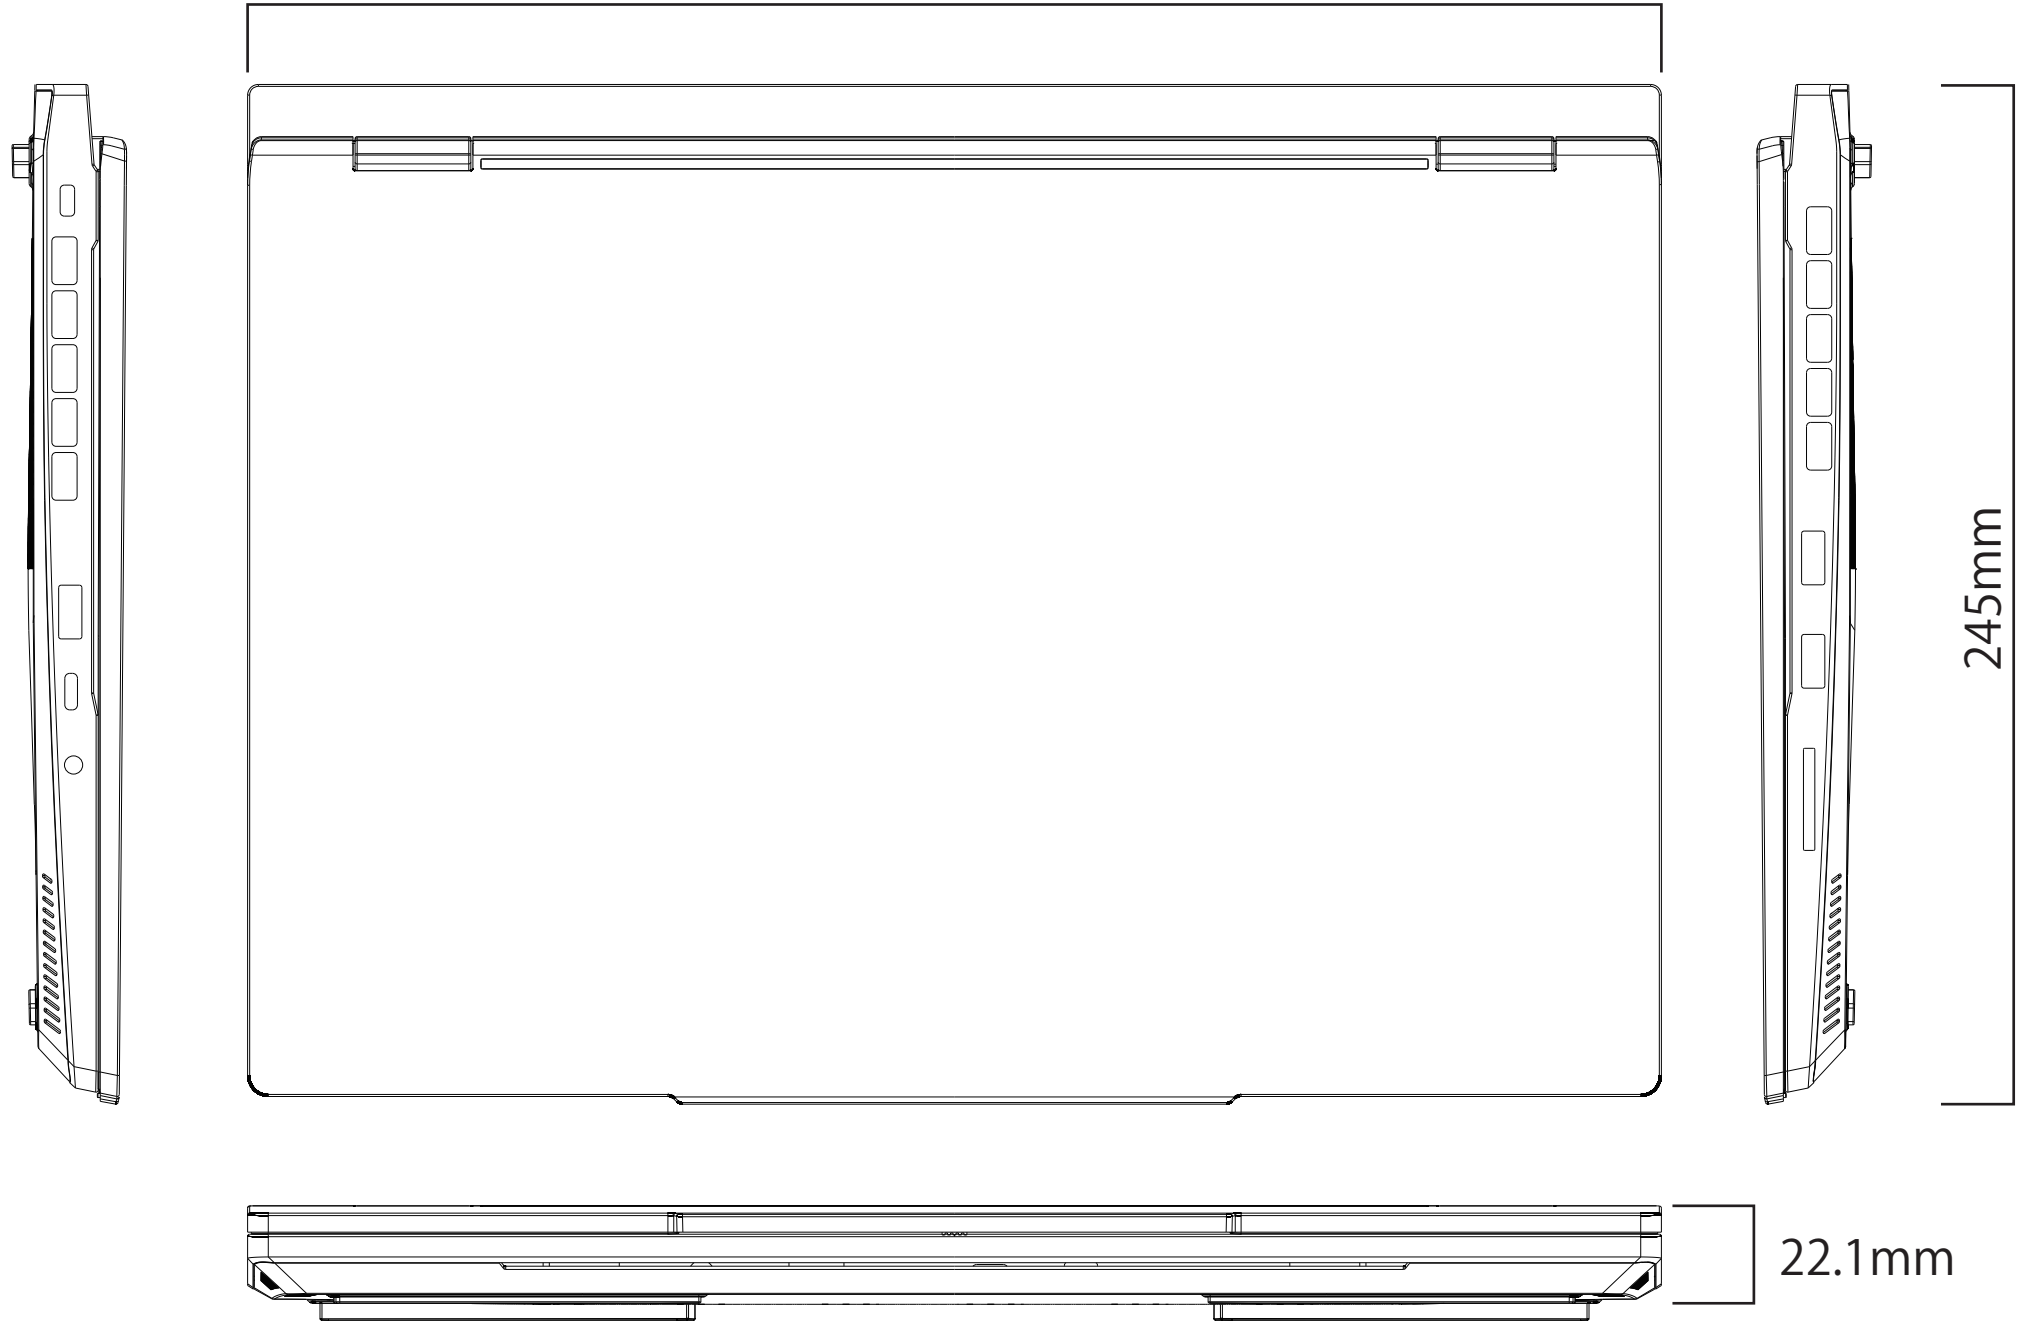

342mm

本ファイルの名称には、対象となるシリーズ名と () 内に管理番号を記載しております。  
各製品の管理番号を確認するには、製品型番の 10 桁目のアルファベットを参照ください。

例 シリーズ名 mouse MH-I7G1B  
製品型番 MHI7G1BB6ACAW101DEC